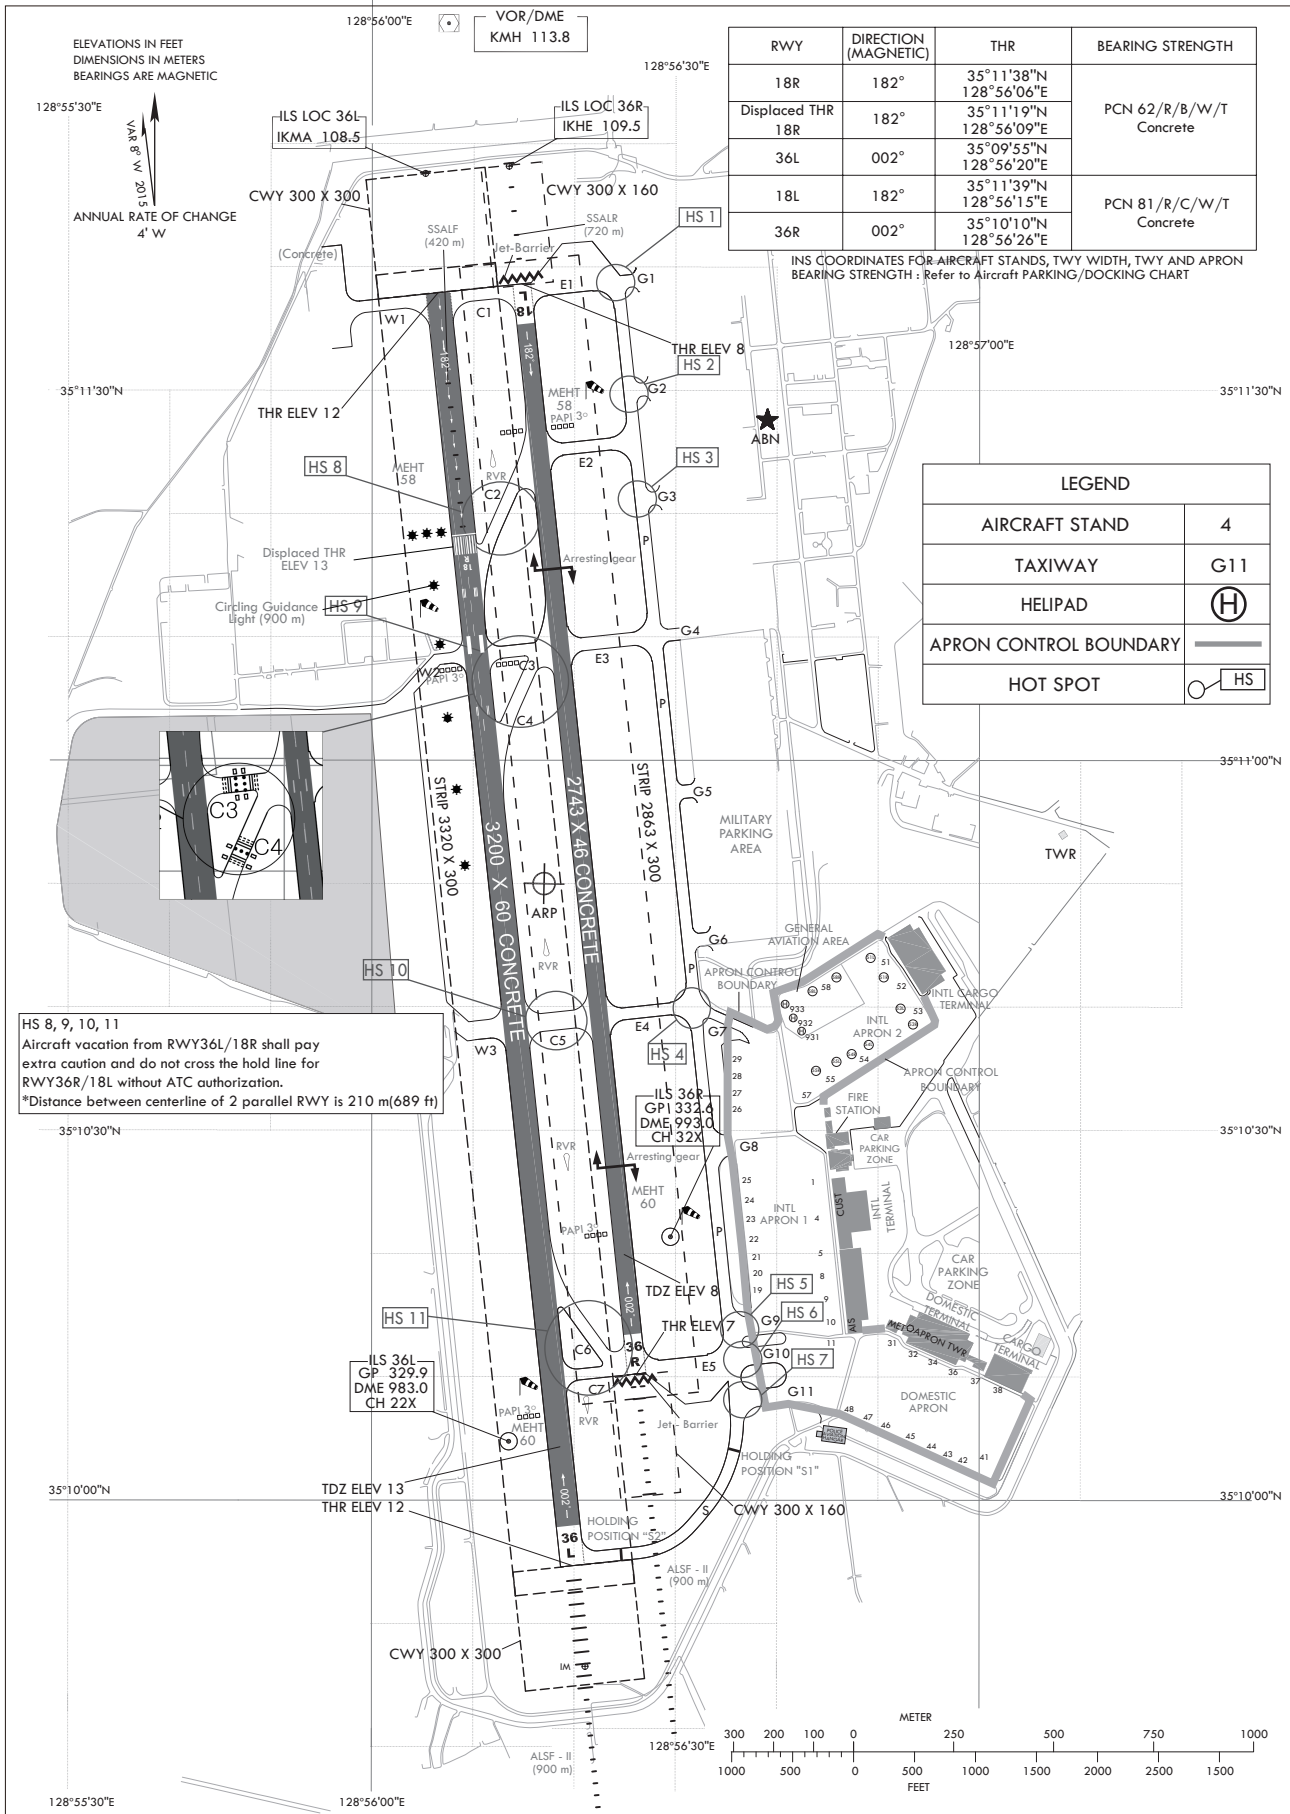

**AERODROME
CHART - ICAO**

35°10'50"N
128°56'17"E ELEV 13 ft

TWR	118.1	118.450	233.3	236.6
GND	121.9	275.8		
APRON	121.65	317.45		

BUSAN / Gimhae INTL

Change : Establishment of ACFT stand NR. 26~29.